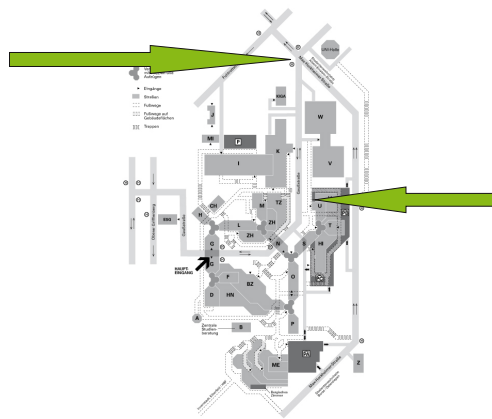

Der Personalrat der Beschäftigten in Technik und Verwaltung

PR-INFO

Februar 2020

Liebe Kolleg*innen,

Anfang des Jahres wurde auf der Gaußstraße eine "Tempo-30-Zone" eingerichtet:

Gleich zu Beginn der Gaußstraße, Ecke Max-Horkheimer-Straße, steht das Schild "Tempo 30". Die Geschwindigkeitsbegrenzung gilt für 300 m.

In der Gegenrichtung gilt die Geschwindigkeitsbegrenzung entsprechend ab Gebäude U.

Mit den besten Wünschen für Ihren Arbeitsalltag

Ihr Personalrat
der Beschäftigten in Technik und Verwaltung

E-Mail: pr-tuv@uni-wuppertal.de
Homepage: www.pr-tuv.uni-wuppertal.de